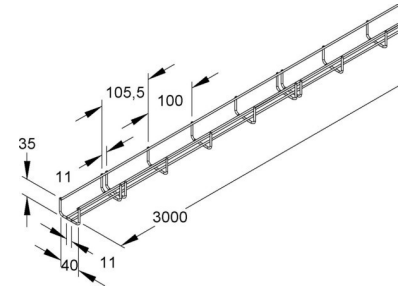

Mesh cable tray GT 35.040 V

Allgemeine Informationen

Products_Model	ET5410739
EAN	4013339049325
Producer	Niadax
Producer-Model	GT 35.040 V
Producer-Typ	GT 35.040 V
min. Order	
Class	Gitterrinne

Technische Informationen

[Mesh cable tray GT 35.040 V online kaufen](#)