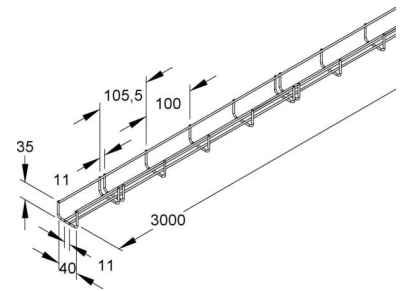

Mesh cable tray GT 35.040 F

Allgemeine Informationen

Products_Model	ET5410738
EAN	4013339057917
Producer	Niadax
Producer-Model	GT 35.040 F
Producer-Typ	GT 35.040 F
min. Order	
Class	Gitterrinne

Technische Informationen