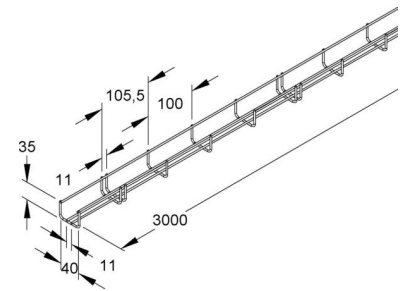

### Allgemeine Informationen

Products_Model	ET5410737
EAN	4013339057894
Producer	Niadax
Producer-Model	GT 35.040 E3
Producer-Typ	GT 35.040 E3
min. Order	
Class	Gitterrinne