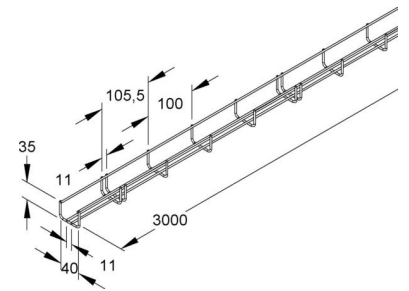

Mesh cable tray GT 35.040 E3

Allgemeine Informationen

Products_Model	ET5410737
EAN	4013339057894
Producer	Niadax
Producer-Model	GT 35.040 E3
Producer-Typ	GT 35.040 E3
min. Order	
Class	Gitterrinne

Technische Informationen

[Mesh cable tray GT 35.040 E3 online kaufen](#)