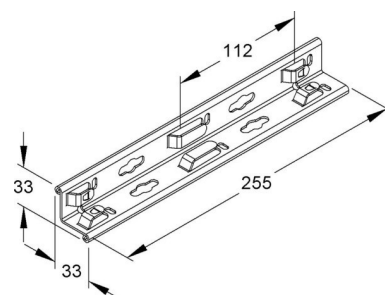

## Connector for cable support system GTVSW 250 FG

### Allgemeine Informationen

Products_Model	ET5410850
EAN	4013339058891
Producer	Niadax
Producer-Model	GTVSW 250 FG
Producer-Typ	GTVSW 250 FG
min. Order	
Class	Verbinder für Kabeltragsystem