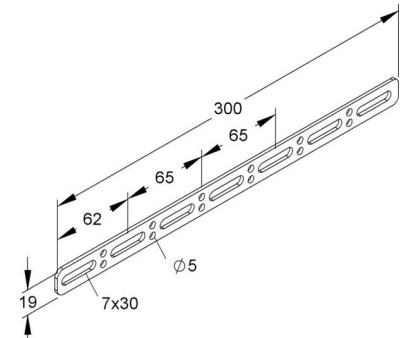

Connector for cable support system GTVL 300 E3

Allgemeine Informationen

Products_Model	ET5410842
EAN	4013339058822
Producer	Niadax
Producer-Model	GTVL 300 E3
Producer-Typ	GTVL 300 E3
min. Order	
Class	Verbinder für Kabeltragsystem

Technische Informationen

[Connector for cable support system GTVL 300 E3 online kaufen](#)