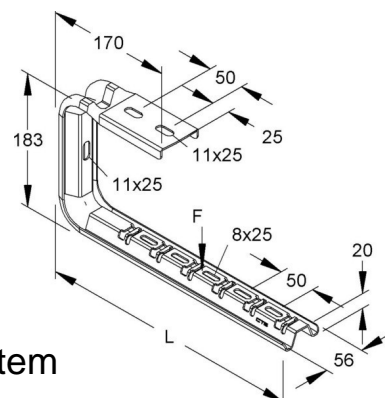

Niadax Gitterrinnen-Tragkonsole 183x365mm GTTKSU 300 S

Allgemeine Informationen

Artikelnummer	ET5410835
EAN	4013339058761
Hersteller	Niadax
Hersteller-ArtNr	GTTKSU 300 S
Hersteller-Typ	GTTKSU 300 S
Verpackungseinheit	1 Stück
Artikelklasse	Ausleger für Kabeltragsystem

Technische Informationen

Länge	365mm
Breite	56mm
Höhe	183mm
Geeignet für Kabeltragsystembreite	100...300mm
Ausführung	
Winkel	90...90°
Tragfähigkeit	0.5kN
Geeignet für Funktionserhalt	
Werkstoff	
Rostfreier Stahl, gebeizt	
Werkstoffgüte	
Oberfläche	
Farbe	

Niadax Gitterrinnen-Tragkonsole 183x365mm GTTKSU 300 S Länge 365mm, Breite 56mm, Höhe 183mm, Geeignet für Kabeltragsystembreite 100 ...

300mm, Ausführung Wandausleger, Winkel 90 ...

90°, Tragfähigkeit 0,5kN, Werkstoff Stahl, Werkstoffgüte PVC, Oberfläche bandverzinkt, Farbe ohne,

[Niedax Gitterrinnen-Tragkonsole 183x365mm GTTKSU 300 S online kaufen](#)