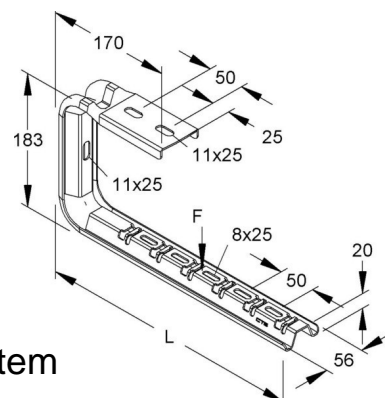

Niadax Gitterrinnen-Tragkonsole 183x365mm GTTKSU 300 FG

Allgemeine Informationen

Artikelnummer	ET5410834
EAN	4013339058754
Hersteller	Niadax
Hersteller-ArtNr	GTTKSU 300 FG
Hersteller-Typ	GTTKSU 300 FG
Verpackungseinheit	1 Stück
Artikelklasse	Ausleger für Kabeltragsystem

Technische Informationen

Länge	365mm
Breite	56mm
Höhe	183mm
Geeignet für Kabeltragsystembreite	100...300mm
Ausführung	
Winkel	90...90°
Tragfähigkeit	0.5kN
Geeignet für Funktionserhalt	
Werkstoff	
Rostfreier Stahl, gebeizt	
Werkstoffgüte	
Oberfläche	
Farbe	

Niadax Gitterrinnen-Tragkonsole 183x365mm GTTKSU 300 FG Länge 365mm, Breite 56mm, Höhe 183mm, Geeignet für Kabeltragsystembreite 100 ...

300mm, Ausführung Wandausleger, Winkel 90 ...

90°, Tragfähigkeit 0,5kN, Werkstoff Stahl, Werkstoffgüte sonstige, Oberfläche sonstige, Farbe ohne,

[Niedax Gitterrinnen-Tragkonsole 183x365mm GTTKSU 300 FG online kaufen](#)