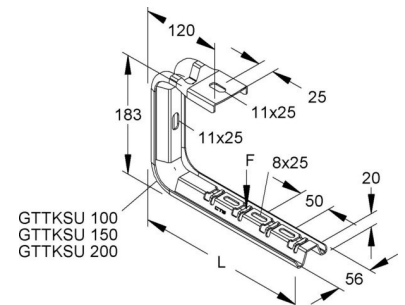

## Niadax Gitterrinnen-Tragkonsole 183x215mm 1kN GTTKSU 150 FG

### Allgemeine Informationen

Artikelnummer	ET5410830
EAN	4013339058716
Hersteller	Niadax
Hersteller-ArtNr	GTTKSU 150 FG
Hersteller-Typ	GTTKSU 150 FG
Verpackungseinheit	1 Stück
Artikelklasse	Ausleger für Kabeltragsystem

### Technische Informationen

Länge	215mm
Breite	56mm
Höhe	183mm
Geeignet für Kabeltragsystembreite	100...150mm
Ausführung	
Winkel	90...90°
Tragfähigkeit	1kN
Geeignet für Funktionserhalt	
Werkstoff	
Rostfreier Stahl, gebeizt	
Werkstoffgüte	
Oberfläche	
Farbe	

Niadax Gitterrinnen-Tragkonsole 183x215mm 1kN GTTKSU 150 FG Länge 215mm, Breite 56mm, Höhe 183mm, Geeignet für Kabeltragsystembreite 100 ...

150mm, Ausführung Wandausleger, Winkel 90 ...

90°, Tragfähigkeit 1kN, Werkstoff Stahl, Werkstoffgüte sonstige, Oberfläche sonstige, Farbe ohne,