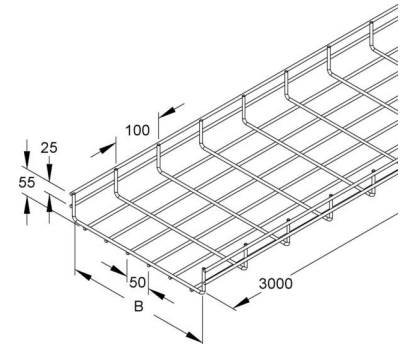

## Mesh cable tray U-shape 54 mm 200 mm GTS 54.200 F

### Allgemeine Informationen

Products_Model	ET5410807
EAN	4013339058495
Producer	Niadax
Producer-Model	MT 54.200 F
Producer-Typ	GTS 54.200 F
min. Order	
Class	Gitterrinne

### Technische Informationen

Profilform	
Höhe	54mm
Breite	200mm
Länge	3000mm
Ausführung	
Integrierte Trennwand	
Weitspann-Ausführung	
Werkstoff	
Oberfläche	

[Mesh cable tray U-shape 54 mm 200 mm GTS 54.200 F online kaufen](#)