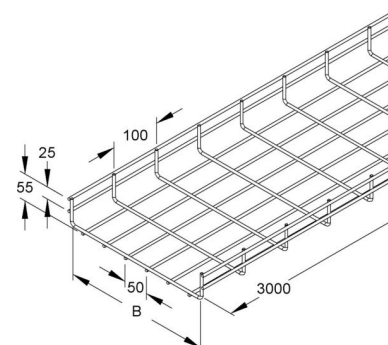

Mesh cable tray U-shape 54 mm 150 mm GTS 54.150 E3

Allgemeine Informationen

Products_Model	ET5410803
EAN	4013339057245
Producer	Niadax
Producer-Model	MT 54.150 E3
Producer-Typ	GTS 54.150 E3
min. Order	
Class	Gitterrinne

Technische Informationen

Profilform	
Höhe	54mm
Breite	150mm
Länge	3000mm
Ausführung	
Integrierte Trennwand	
Weitspann-Ausführung	
Werkstoff	
Werkstoffgüte	
Oberfläche	

[Mesh cable tray U-shape 54 mm 150 mm GTS 54.150 E3 online kaufen](#)