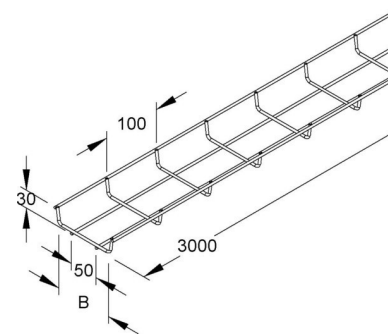

## Mesh cable tray U-shape 30 mm 300 mm GTS 30.300 V

### Allgemeine Informationen

Products_Model	ET5410792
EAN	4013339058396
Producer	Niadax
Producer-Model	MT 30.300 V
Producer-Typ	GTS 30.300 V
min. Order	
Class	Gitterrinne

### Technische Informationen

Profilform	
Höhe	30mm
Breite	300mm
Länge	3000mm
Ausführung	
Integrierte Trennwand	
Weitspann-Ausführung	
Werkstoff	
Oberfläche	

[Mesh cable tray U-shape 30 mm 300 mm GTS 30.300 V online kaufen](#)