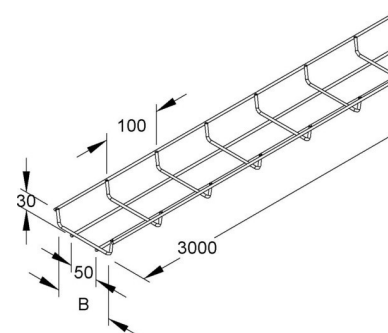

Mesh cable tray U-shape 30 mm 300 mm GTS 30.300 V

Allgemeine Informationen

Products_Model	ET5410792
EAN	4013339058396
Producer	Niadax
Producer-Model	MT 30.300 V
Producer-Typ	GTS 30.300 V
min. Order	
Class	Gitterrinne

Technische Informationen

Profilform	
Höhe	30mm
Breite	300mm
Länge	3000mm
Ausführung	
Integrierte Trennwand	
Weitspann-Ausführung	
Werkstoff	
Oberfläche	

[Mesh cable tray U-shape 30 mm 300 mm GTS 30.300 V online kaufen](#)