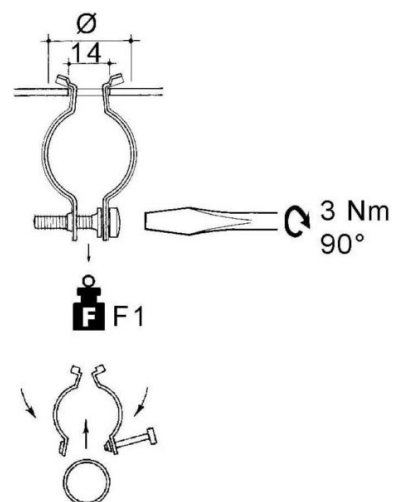

Tube clamp 24 mm Steel YHR-2427

Allgemeine Informationen

| | |
|----------------|---------------|
| Products_Model | ET0411824 |
| EAN | 4013339747726 |
| Producer | Niadax |
| Producer-Model | YHR-2427 |
| Producer-Typ | YHR-2427 |
| min. Order | |
| Class | Rohrschelle |

Technische Informationen

| | |
|------------------------------|-----------|
| Geeignet für Rohrdurchmesser | 24...27mm |
| Geschlossen | |
| Werkstoff | |
| Anreihbar | |
| Max. Anzahl der Rohre | |
| Befestigungsart | |
| Mit Einlage | |
| Farbe | |

[Tube clamp 24 mm Steel YHR-2427 online kaufen](#)