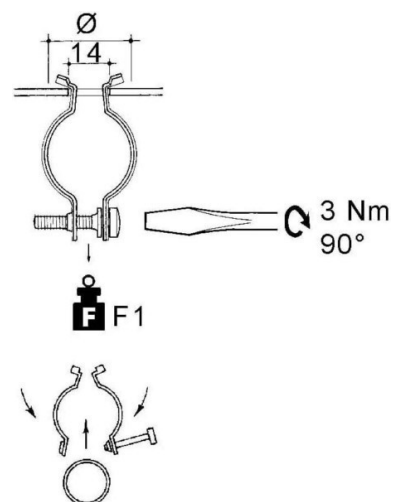

## Tube clamp 24 mm Steel YHR-2427

### Allgemeine Informationen

Products_Model	ET0411824
EAN	4013339747726
Producer	Niadax
Producer-Model	YHR-2427
Producer-Typ	YHR-2427
min. Order	
Class	Rohrschelle

### Technische Informationen

Geeignet für Rohrdurchmesser	24...27mm
Geschlossen	
Werkstoff	
Anreihbar	
Max. Anzahl der Rohre	
Befestigungsart	
Mit Einlage	
Farbe	

[Tube clamp 24 mm Steel YHR-2427 online kaufen](#)