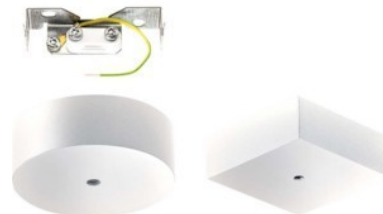

## Electrical accessories for luminaires Other White 6191500

### Allgemeine Informationen

|                |                                   |
|----------------|-----------------------------------|
| Products_Model | ET1551648                         |
| EAN            | 4018242289370                     |
| Producer       | Trilux                            |
| Producer-Model | 6191500                           |
| Producer-Typ   | ZAE/01 Ans-Dose D11               |
| min. Order     |                                   |
| Class          | Elektrisches Zubehör für Leuchten |