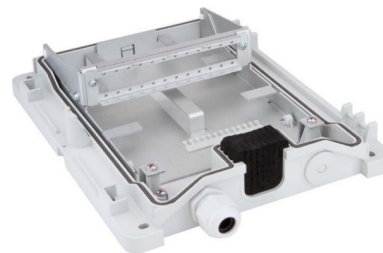

Patch panel fibre optic 12 12 12 H02050A0281

Allgemeine Informationen

Products_Model	ET4539681
EAN	4018359434076
Producer	Telegärtner
Producer-Model	100022283
Producer-Typ	H02050A0281
min. Order	
Class	Patchpanel LWL

Technische Informationen

Geeignet für Anzahl Kupplunge
Geeignet für Anzahl Moduleinsätze
Mit Anzahl Kupplungen/Adapter
Mit Frontplatte
Mit Gehäuse
Mit Pigtails
APC-Ausführung
Steckverbindertyp außen
Steckverbindertyp innen