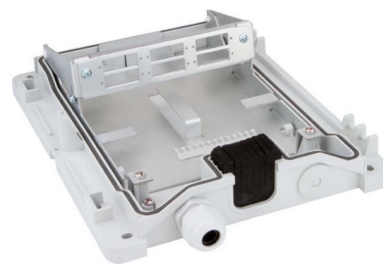

Patch panel fibre optic 6 6 6 H02050A0280

Allgemeine Informationen

Products_Model	ET4539680
EAN	4018359434069
Producer	Telegärtner
Producer-Model	100022282
Producer-Typ	H02050A0280
min. Order	
Class	Patchpanel LWL

Technische Informationen

Geeignet für Anzahl Kupplunge
Geeignet für Anzahl Moduleinsätze
Mit Anzahl Kupplungen/Adapter
Mit Frontplatte
Mit Gehäuse
Mit Pigtails
APC-Ausführung
Steckverbindertyp außen
Steckverbindertyp innen