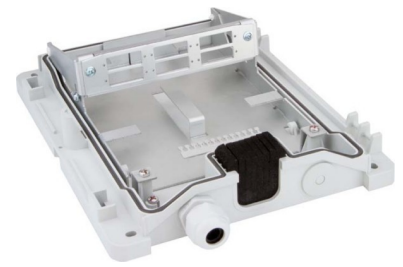

## Patch panel fibre optic 6 6 6 H02050A0279

### Allgemeine Informationen

Products_Model	ET4539639
EAN	4018359434052
Producer	Telegärtner
Producer-Model	100022281
Producer-Typ	H02050A0279
min. Order	
Class	Patchpanel LWL

### Technische Informationen

Geeignet für Anzahl Kupplunge
Geeignet für Anzahl Moduleinsätze
Mit Anzahl Kupplungen/Adapter
Mit Frontplatte
Mit Gehäuse
Mit Pigtails
APC-Ausführung

[Patch panel fibre optic 6 6 6 H02050A0279 online kaufen](#)