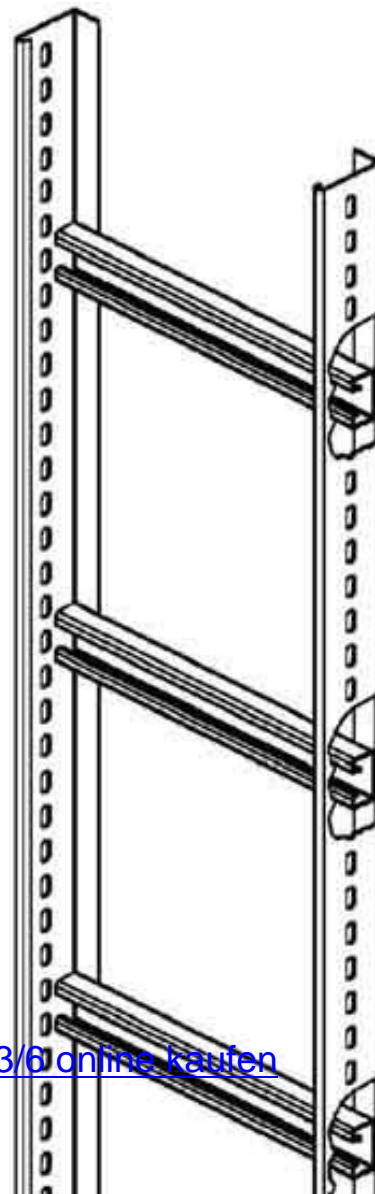

Vertical cable ladder 60 mm 600 mm 6000 mm STM 60.603/6

Allgemeine Informationen

Products_Model	ET0411788
EAN	4013339321704
Producer	Niadax
Producer-Model	STM 60.603/6
Producer-Typ	STM 60.603/6
min. Order	
Class	Steigetrasse

Technische Informationen

Steigetrassenhöhe	60mm
Steigetrassenbreite	600mm
Länge	6000mm
Seitenlochung	
Sprossenabstand	300mm
Ausführung der Sprosse	
Ausführung der Seitenwand	
Werkstoff	
Rostfreier Stahl, gebeizt	
Oberfläche	
Farbe	

[Vertical cable ladder 60 mm 600 mm 6000 mm STM 60.603/6 online kaufen](#)