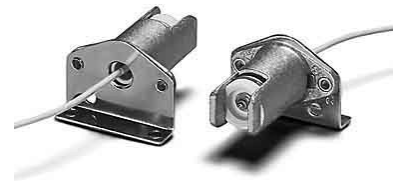

Lamp holder 100720

Allgemeine Informationen

Products_Model	ET1361779
EAN	4019768056675
Producer	Houben
Producer-Model	100720
Producer-Typ	100720
min. Order	
Class	Lampenfassung

Technische Informationen

Fassung
Mit Starteraufnahme
Befestigungsart

[Lamp holder 100720 online kaufen](#)