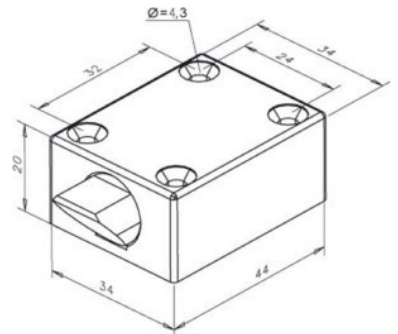

Control point for rescue route technology 804-----00

Allgemeine Informationen

Products_Model	ET1208336
EAN	4042203282902
Producer	Assa Abloy effeff
Producer-Model	804-----00
Producer-Typ	804
min. Order	
Class	Steuerzentrale für Rettungswegetechnik

Technische Informationen

[Control point for rescue route technology 804-----00 online kaufen](#)