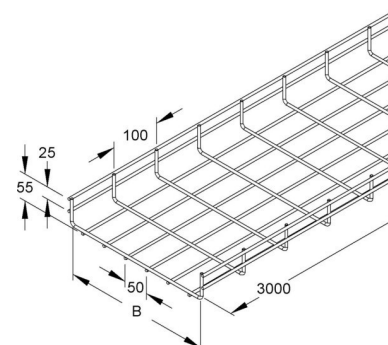

Mesh cable tray U-shape 54 mm 300 mm GTS 54.300 E3

Allgemeine Informationen

Products_Model	ET5410809
EAN	4013339058525
Producer	Niadax
Producer-Model	MT 54.300 E3
Producer-Typ	GTS 54.300 E3
min. Order	
Class	Gitterrinne

Technische Informationen

Profilform	
Höhe	54mm
Breite	300mm
Länge	3000mm
Ausführung	
Integrierte Trennwand	
Weitspann-Ausführung	
Werkstoff	
Werkstoffgüte	

[Mesh cable tray U-shape 54 mm 300 mm GTS 54.300 E3 online kaufen](#)