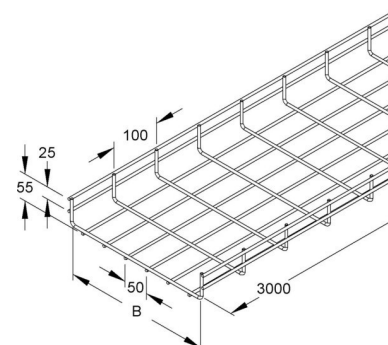

Mesh cable tray U-shape 54 mm 200 mm GTS 54.200 E3

Allgemeine Informationen

Products_Model	ET5410806
EAN	4013339049318
Producer	Niadax
Producer-Model	MT 54.200 E3
Producer-Typ	GTS 54.200 E3
min. Order	
Class	Gitterrinne

Technische Informationen

Profilform	
Höhe	54mm
Breite	200mm
Länge	3000mm
Ausführung	
Integrierte Trennwand	
Weitspann-Ausführung	
Werkstoff	
Werkstoffgüte	
Oberfläche	

[Mesh cable tray U-shape 54 mm 200 mm GTS 54.200 E3 online kaufen](#)