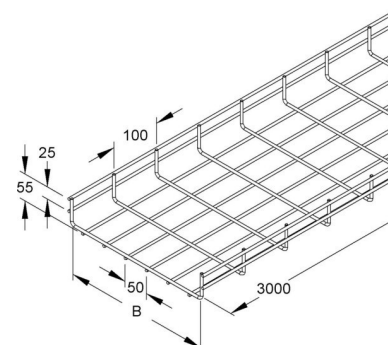

Mesh cable tray U-shape 54 mm 300 mm GTS 54.300 F

Allgemeine Informationen

Products_Model	ET5410810
EAN	4013339058532
Producer	Niadax
Producer-Model	MT 54.300 F
Producer-Typ	GTS 54.300 F
min. Order	
Class	Gitterrinne

Technische Informationen

Profilform	
Höhe	54mm
Breite	300mm
Länge	3000mm
Ausführung	
Integrierte Trennwand	
Weitspann-Ausführung	
Werkstoff	
Werkstoffgüte	
Oberfläche	

[Mesh cable tray U-shape 54 mm 300 mm GTS 54.300 F online kaufen](#)