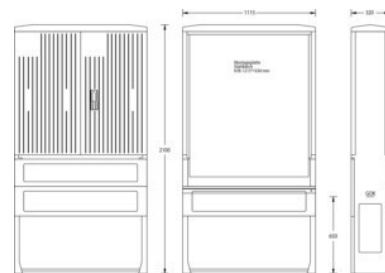

Empty cabinet 2100 mm 1115 mm 320 mm 6010-0101.65

Allgemeine Informationen

Products_Model	ET5604392
EAN	
Producer	uesa
Producer-Model	6010-0101.65
Producer-Typ	A120-M-2100
min. Order	
Class	Leergehäuse

Technische Informationen

Höhe	2100mm
Breite	1115mm
Tiefe	320mm

Anbaumöglichkeit

Werkstoff des Gehäuses

Oberfläche

Mit Montageplatte

Geeignet für Blitzschutz

[Empty cabinet 2100 mm 1115 mm 320 mm 6010-0101.65 online kaufen](#)