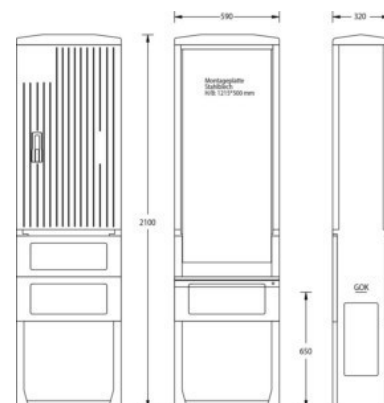

## Empty cabinet 2100 mm 590 mm 320 mm 6010-0101.45

### Technische Informationen

Höhe	2100mm
Breite	590mm
Tiefe	320mm

Anbaumöglichkeit

Werkstoff des Gehäuses

Oberfläche

Mit Montageplatte

Geeignet für Blitzschutz

[Empty cabinet 2100 mm 590 mm 320 mm 6010-0101.45 online kaufen](#)