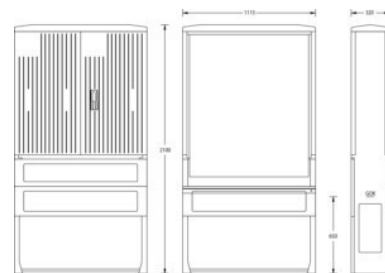

## Empty cabinet 2100 mm 1115 mm 320 mm 6010-0100.65

### Allgemeine Informationen

Products_Model	ET5604391
EAN	
Producer	uesa
Producer-Model	6010-0100.65
Producer-Typ	A120-2100
min. Order	
Class	Leergehäuse

### Technische Informationen

Höhe	2100mm
Breite	1115mm
Tiefe	320mm

Anbaumöglichkeit

Werkstoff des Gehäuses

Oberfläche

Mit Montageplatte

Geeignet für Blitzschutz

[Empty cabinet 2100 mm 1115 mm 320 mm 6010-0100.65 online kaufen](#)