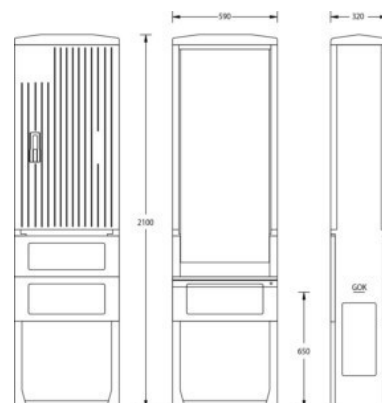

Empty cabinet 2100 mm 590 mm 320 mm 6010-0100.45

Allgemeine Informationen

| | |
|----------------|--------------|
| Products_Model | ET5604387 |
| EAN | |
| Producer | uesa |
| Producer-Model | 6010-0100.45 |
| Producer-Typ | A070-2100 |
| min. Order | |
| Class | Leergehäuse |

Technische Informationen

| | |
|--------|--------|
| Höhe | 2100mm |
| Breite | 590mm |
| Tiefe | 320mm |

Anbaumöglichkeit

Werkstoff des Gehäuses

Oberfläche

Mit Montageplatte

Geeignet für Blitzschutz

[Empty cabinet 2100 mm 590 mm 320 mm 6010-0100.45 online kaufen](#)