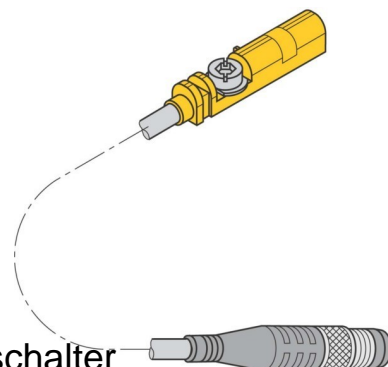

Magnetic proximity switch 4685725

Allgemeine Informationen

Products_Model	ET6317326
EAN	
Producer	Turck
Producer-Model	4685725
Producer-Typ	BIM-UNT-AP6X-0,3-RS4
min. Order	
Class	Magnetischer Näherungsschalter

Technische Informationen

Anzahl der Halbleiter-Ausgänge	
Ausführung des elektrischen Anschlusses	
Ausführung des Schaltausgangs	
Breite des Sensors	5mm
Höhe des Sensors	6mm
Länge des Sensors	31mm
Gehäusebauform	
Werkstoff des Gehäuses	
Beschichtung Gehäuse	
Max. Ausgangsstrom am sicheren Ausgang	150mA
Bemessungsversorgungsspannung	10...30V
Spannungsart	
Geeignet für Sicherheitsfunktion	
Schutzart (IP)	