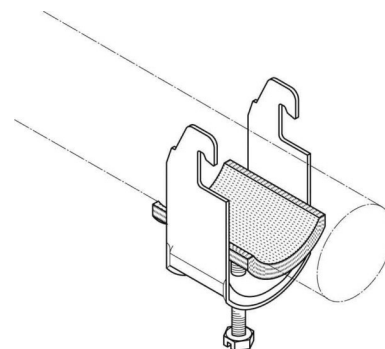

## One-piece strut clamp 44 mm 48/2 AC-IW

### Allgemeine Informationen

Products_Model	ET0476043
EAN	4040918002747
Producer	Puk-Werke
Producer-Model	48/2 AC-IW
Producer-Typ	48/2 AC-IW
min. Order	
Class	Bügelschelle

### Technische Informationen

Spannbereich	44...48mm
Max. Anzahl der Kabel	
Werkstoff Schelle	
Oberfläche Schelle	
Werkstoff Schraube	
Oberfläche Schraube	
Montageart	
Mit Kunststoffwanne	
Mit Metallwanne	

[One-piece strut clamp 44 mm 48/2 AC-IW online kaufen](#)