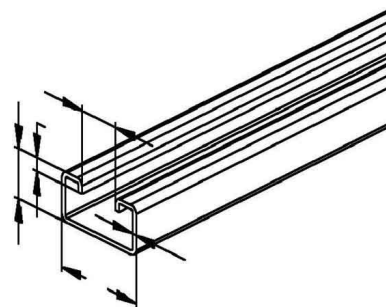

Support/Profile rail 6000 mm 40 mm 22 mm 2986/6 FO

Allgemeine Informationen

Products_Model	ET0411694
EAN	4013339043804
Producer	Niadax
Producer-Model	2986/6 FO
Producer-Typ	2986/6 FO
min. Order	
Class	Stiel/Profilschiene

Technische Informationen

Länge	6000mm
Breite	40mm
Höhe	22mm
Schlitzbreite	18mm
Materialstärke	2mm
Profilform	
Ausführung	
Art der Lochung	
Mit Zahnung	
Abbrechbar	
Geeignet für Funktionserhalt	
Werkstoff	
Werkstoffgüte	
Oberfläche	
Farbe	