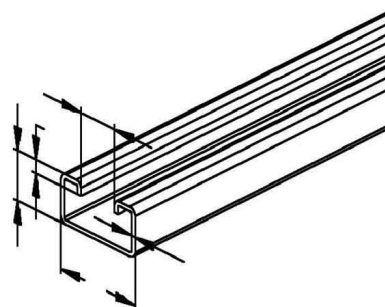

Support/Profile rail 6000 mm 40 mm 22 mm 2986/6 FO

Allgemeine Informationen

Products_Model	ET0411694
EAN	4013339043804
Producer	Niadax
Producer-Model	2986/6 FO
Producer-Typ	2986/6 FO
min. Order	
Class	Stiel/Profilschiene

Technische Informationen

Länge	6000mm
Breite	40mm
Höhe	22mm
Schlitzbreite	18mm
Materialstärke	2mm
Profilform	
Ausführung	
Art der Lochung	
Mit Zahnung	
Abbrechbar	
Geeignet für Funktionserhalt	
Werkstoff	
Werkstoffgüte	
Oberfläche	
Farbe	