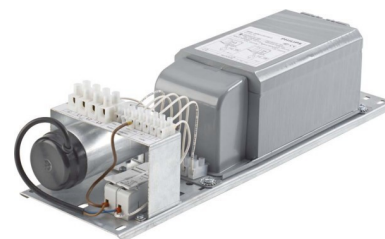

## Electrical unit for gas discharge lamp Aluminium 2000 W 06275200

### Allgemeine Informationen

Products_Model	ET3209646
EAN	8718291062752
Producer	Philips Leuchten
Producer-Model	06275200
Producer-Typ	ECB330 #06275200
min. Order	
Class	Elektrische Einheit für Gasentladungslampe

### Technische Informationen

Werkstoff des Gehäuses	
Lampenleistung	2000W
Leuchtmittel	
Mit Vorschaltgerät	
Nennspannung	360...415V
Schutzart (IP)	

[Electrical unit for gas discharge lamp Aluminium 2000 W 06275200 online kaufen](#)