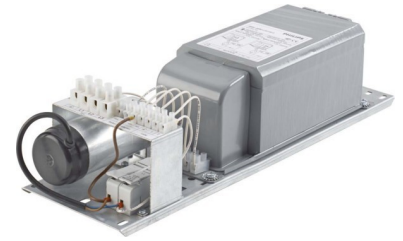

Electrical unit for gas discharge lamp Aluminium 1000 W 06273800

Allgemeine Informationen

| | |
|----------------|--|
| Products_Model | ET3209645 |
| EAN | 8718291062738 |
| Producer | Philips Leuchten |
| Producer-Model | 06273800 |
| Producer-Typ | ECB330 #06273800 |
| min. Order | |
| Class | Elektrische Einheit für Gasentladungslampe |

Technische Informationen

| | |
|------------------------|------------|
| Werkstoff des Gehäuses | |
| Lampenleistung | 1000W |
| Leuchtmittel | |
| Mit Vorschaltgerät | |
| Nennspannung | 230...240V |
| Schutzart (IP) | |

[Electrical unit for gas discharge lamp Aluminium 1000 W 06273800 online kaufen](#)