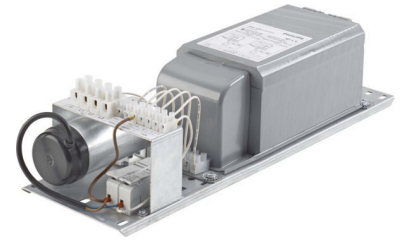

## Electrical unit for gas discharge lamp Aluminium 2000 W 06267700

### Allgemeine Informationen

Products_Model	ET3209644
EAN	8718291062677
Producer	Philips Leuchten
Producer-Model	06267700
Producer-Typ	ECB330 #06267700
min. Order	
Class	Elektrische Einheit für Gasentladungslampe

### Technische Informationen

Werkstoff des Gehäuses	
Lampenleistung	2000W
Leuchtmittel	
Mit Vorschaltgerät	
Nennspannung	380...415V
Schutzart (IP)	

[Electrical unit for gas discharge lamp Aluminium 2000 W 06267700 online kaufen](#)