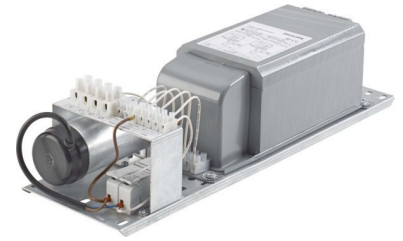

## Electrical unit for gas discharge lamp Aluminium 2000 W 06267700

### Allgemeine Informationen

Products_Model	ET3209644
EAN	8718291062677
Producer	Philips Leuchten
Producer-Model	06267700
Producer-Typ	ECB330 #06267700
min. Order	
Class	Elektrische Einheit für Gasentladungslampe

### Technische Informationen

Werkstoff des Gehäuses	
Lampenleistung	2000W
Leuchtmittel	
Mit Vorschaltgerät	
Nennspannung	380...415V
Schutzart (IP)	

[Electrical unit for gas discharge lamp Aluminium 2000 W 06267700 online kaufen](#)