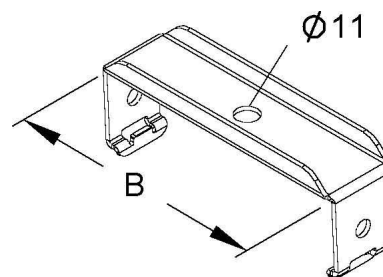

Wall- and ceiling bracket for cable support system 60 mm RCB 120

Allgemeine Informationen

| | |
|----------------|---|
| Products_Model | ET5404511 |
| EAN | 4013339197552 |
| Producer | Niadax |
| Producer-Model | RCB 120 |
| Producer-Typ | RCB 120 |
| min. Order | |
| Class | Wand- und Deckenbügel für Kabeltragsystem |

Technische Informationen

Geeignet für Rinnen-/Leiterbreit 120mm

Geeignet für max. Rinnen-/Leiterhöhe 60mm

Ausführung

Geeignet für Gitterrinne

Geeignet für Kabelleiter

Geeignet für Kabelrinne

Rinnenbefestigung