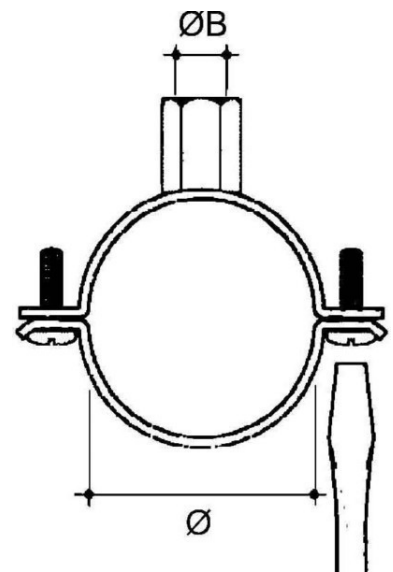

## Tube clamp 75 mm Steel PB-7580

### Allgemeine Informationen

Products_Model	ET0477650
EAN	4013339788576
Producer	Niedax
Producer-Model	PB-7580
Producer-Typ	PB-7580
min. Order	
Class	Rohrschelle

### Technische Informationen

Geeignet für Rohrdurchmesser	75...80mm
Geschlossen	
Werkstoff	
Anreihbar	
Max. Anzahl der Rohre	
Befestigungsart	
Mit Einlage	
Farbe	

[Tube clamp 75 mm Steel PB-7580 online kaufen](#)