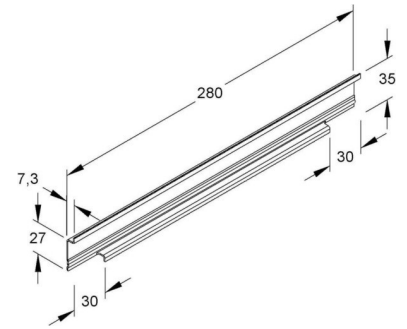

DIN rail (top hat rail) DIN rail acc. EN60715 Steel TS 35T60

Allgemeine Informationen

Products_Model	ET5206224
EAN	4013339460441
Producer	Niadax
Producer-Model	TS 35T60
Producer-Typ	TS 35T60
min. Order	
Class	

Technische Informationen

Länge	
Ausführung der Oberfläche	
Werkstoff	

[DIN rail \(top hat rail\) DIN rail acc. EN60715 Steel TS 35T60 online kaufen](#)