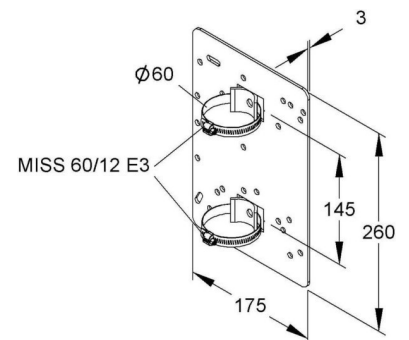

## Mounting plate for cable protection tubes Metal MIMPA 60/260E3

### Allgemeine Informationen

Products_Model	ET5404313
EAN	4013339908707
Producer	Niadax
Producer-Model	MIMPA 60/260 E3
Producer-Typ	MIMPA 60/260 E3
min. Order	
Class	Montageplatte für Installationsrohre/Kabelschutzrohre

### Technische Informationen

Werkstoff	
Oberfläche	
Oberfläche poliert	
Außendurchmesser	60mm
Breite	175mm
Höhe	260mm

[Mounting plate for cable protection tubes Metal MIMPA 60/260E3 online kaufen](#)