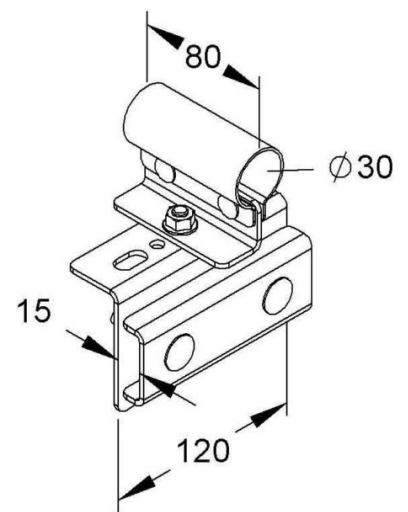

Tube clamp Stainless steel MIHK 3015 E3

Allgemeine Informationen

Products_Model	ET5404275
EAN	4013339908325
Producer	Niadax
Producer-Model	MIHK 3015 E3
Producer-Typ	MIHK 3015 E3
min. Order	
Class	Rohrschelle

Technische Informationen

Werkstoff
Farbe

[Tube clamp Stainless steel MIHK 3015 E3 online kaufen](#)