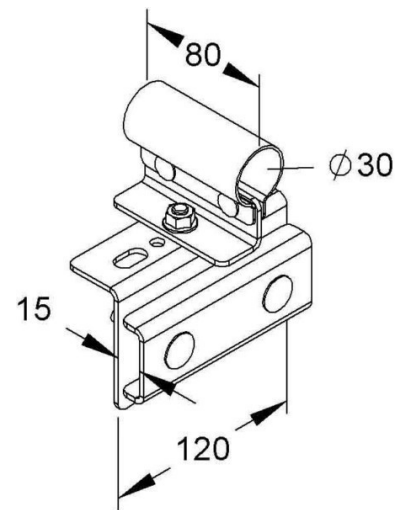

Tube clamp Stainless steel MIHK 3015 E3

Allgemeine Informationen

Products_Model	ET5404275
EAN	4013339908325
Producer	Niadax
Producer-Model	MIHK 3015 E3
Producer-Typ	MIHK 3015 E3
min. Order	
Class	Rohrschelle

Technische Informationen

Werkstoff
Farbe

[Tube clamp Stainless steel MIHK 3015 E3 online kaufen](#)