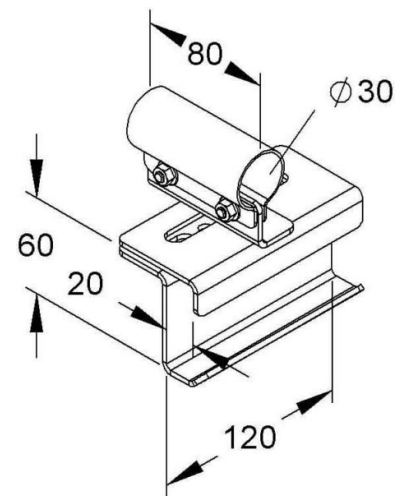

## Tube clamp 30 mm Stainless steel MIHK 30 F

### Allgemeine Informationen

Products_Model	ET5404274
EAN	4013339907205
Producer	Niadax
Producer-Model	MIHK 30 F
Producer-Typ	MIHK 30 F
min. Order	
Class	Rohrschelle

### Technische Informationen

Geeignet für Rohrdurchmesser	30...30mm
Geschlossen	
Werkstoff	
Anreihbar	
Max. Anzahl der Rohre	
Befestigungsart	
Mit Einlage	
Farbe	

[Tube clamp 30 mm Stainless steel MIHK 30 F online kaufen](#)