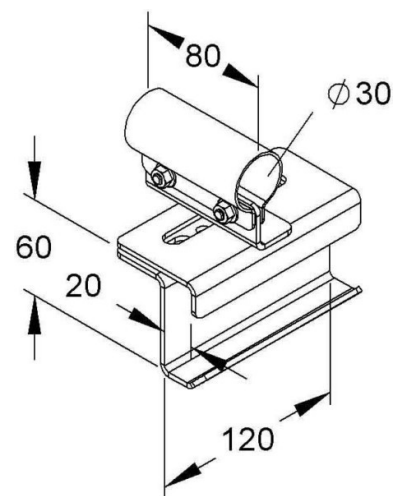

## Tube clamp 30 mm Stainless steel MIHK 30 F

### Allgemeine Informationen

Products_Model	ET5404274
EAN	4013339907205
Producer	Niadax
Producer-Model	MIHK 30 F
Producer-Typ	MIHK 30 F
min. Order	
Class	Rohrschelle

### Technische Informationen

Geeignet für Rohrdurchmesser	30...30mm
Geschlossen	
Werkstoff	
Anreihbar	
Max. Anzahl der Rohre	
Befestigungsart	
Mit Einlage	
Farbe	

[Tube clamp 30 mm Stainless steel MIHK 30 F online kaufen](#)