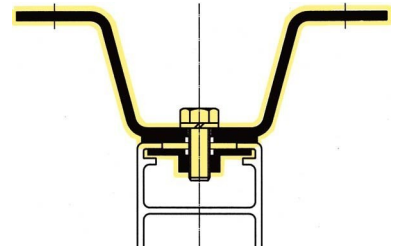

Mechanical accessories for luminaires 901850001

Allgemeine Informationen

Products_Model	ET1525139
EAN	4041254159850
Producer	Schuch Licht
Producer-Model	901850001
Producer-Typ	183 A
min. Order	
Class	Mechanisches Zubehör für Leuchten