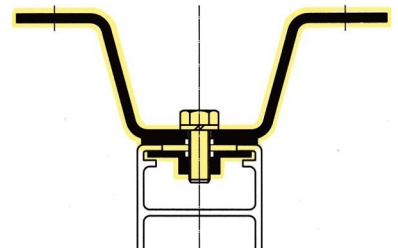

Mechanical accessories for luminaires 901850001

Allgemeine Informationen

Products_Model	ET1525139
EAN	4041254159850
Producer	Schuch Licht
Producer-Model	901850001
Producer-Typ	183 A
min. Order	
Class	Mechanisches Zubehör für Leuchten