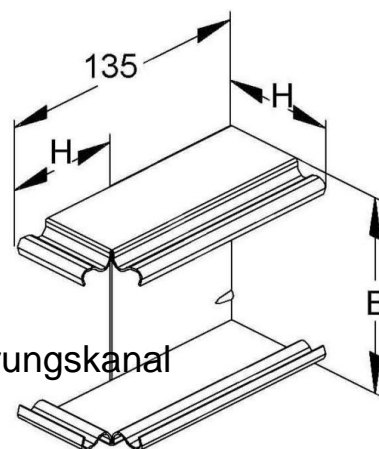

Outer corner for installation duct 60 mm 100 mm LUAE 60.100 W

Allgemeine Informationen

Products_Model	ET5206039
EAN	4013339767403
Producer	Niadax
Producer-Model	LUAE 60.100 W
Producer-Typ	LUAE 60.100 W
min. Order	
Class	Außeneck für Leitungsführungskanal

Technische Informationen

Höhe	60mm
Breite	100mm
Ausführung	
Winkel	90...90°
Werkstoff	
Werkstoffgüte	
Halogenfrei	
Geeignet für Funktionserhalt	
Oberfläche	
Farbe	
RAL-Nummer	
Schutzfolie	
Befestigungsart	

[Outer corner for installation duct 60 mm 100 mm LUAE 60.100 W online kaufen](#)