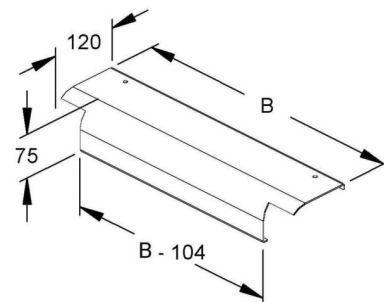

Drop-out plate for cable ladder 400 mm WLAB 400

Allgemeine Informationen

Products_Model	ET5403630
EAN	4013339899753
Producer	Niadax
Producer-Model	WLAB 400
Producer-Typ	WLAB 400
min. Order	
Class	Abgangsblech für Kabelleiter

Technische Informationen

Kabelleiterbreite	400mm
Weitspann-Ausführung	
Werkstoff	
Rostfreier Stahl, gebeizt	
Werkstoffgüte	
Oberfläche	
Farbe	

[Drop-out plate for cable ladder 400 mm WLAB 400 online kaufen](#)