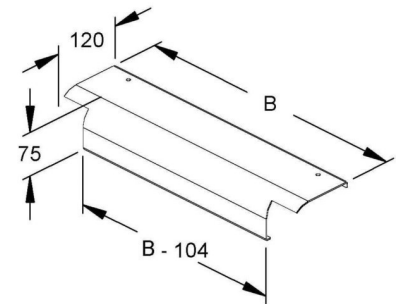

Drop-out plate for cable ladder 400 mm WLAB 400

Allgemeine Informationen

Products_Model	ET5403630
EAN	4013339899753
Producer	Niadax
Producer-Model	WLAB 400
Producer-Typ	WLAB 400
min. Order	
Class	Abgangsblech für Kabelleiter

Technische Informationen

Kabelleiterbreite	400mm
Weitspann-Ausführung	
Werkstoff	
Rostfreier Stahl, gebeizt	
Werkstoffgüte	
Oberfläche	
Farbe	

[Drop-out plate for cable ladder 400 mm WLAB 400 online kaufen](#)