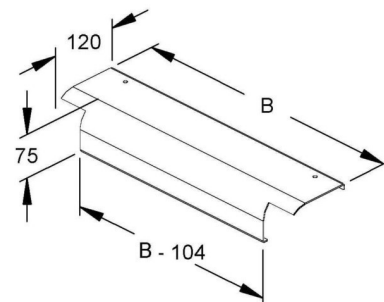

Drop-out plate for cable ladder 200 mm WLAB 200 E3

Allgemeine Informationen

Products_Model	ET5403627
EAN	4013339900015
Producer	Niedax
Producer-Model	WLAB 200 E3
Producer-Typ	WLAB 200 E3
min. Order	
Class	Abgangsblech für Kabelleiter

Technische Informationen

Kabelleiterbreite	200mm
Weitspann-Ausführung	
Werkstoff	
Rostfreier Stahl, gebeizt	
Werkstoffgüte	
Oberfläche	
Farbe	

[Drop-out plate for cable ladder 200 mm WLAB 200 E3 online kaufen](#)