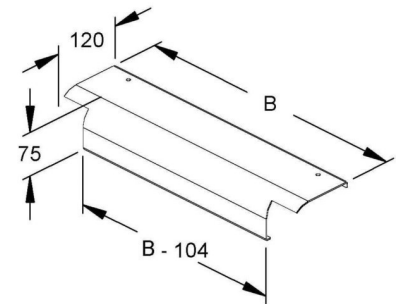

## Drop-out plate for cable ladder 200 mm WLAB 200 E3

### Allgemeine Informationen

Products_Model	ET5403627
EAN	4013339900015
Producer	Niedax
Producer-Model	WLAB 200 E3
Producer-Typ	WLAB 200 E3
min. Order	
Class	Abgangsblech für Kabelleiter

### Technische Informationen

Kabelleiterbreite	200mm
Weitspann-Ausführung	
Werkstoff	
Rostfreier Stahl, gebeizt	
Werkstoffgüte	
Oberfläche	
Farbe	

[Drop-out plate for cable ladder 200 mm WLAB 200 E3 online kaufen](#)