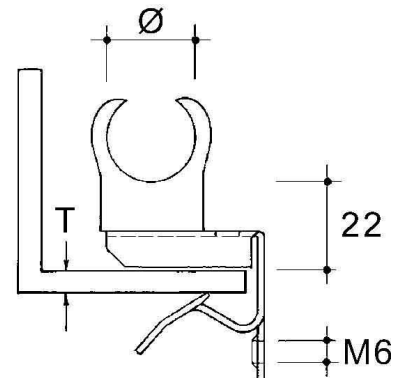

Fixing clamp Clamp Conduit/cable 6 EH38-P22

Allgemeine Informationen

Products_Model	ET0477455
EAN	4013339755660
Producer	Niadax
Producer-Model	EH38-P22
Producer-Typ	EH38-P22
min. Order	
Class	Befestigungsklammer

Technische Informationen

Befestigungsart	
Anschlussart/-bauteil	
Gewindemaß metrisch	
Geeignet für Flanschstärke	3...8mm
Rohr-/Kabeldurchmesser	22...22mm
Scharnierend	
Scharnier justierbar	
Werkstoff	
Oberfläche	