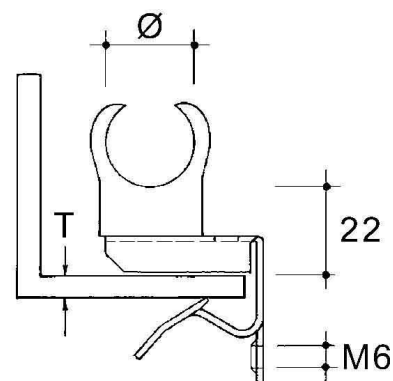

### Allgemeine Informationen

Products_Model	ET0477455
EAN	4013339755660
Producer	Niadax
Producer-Model	EH38-P22
Producer-Typ	EH38-P22
min. Order	
Class	Befestigungsklammer

### Technische Informationen

Befestigungsart	
Anschlussart/-bauteil	
Gewindemaß metrisch	
Geeignet für Flanschstärke	3...8mm
Rohr-/Kabeldurchmesser	22...22mm
Scharnierend	
Scharnier justierbar	
Werkstoff	
Oberfläche	