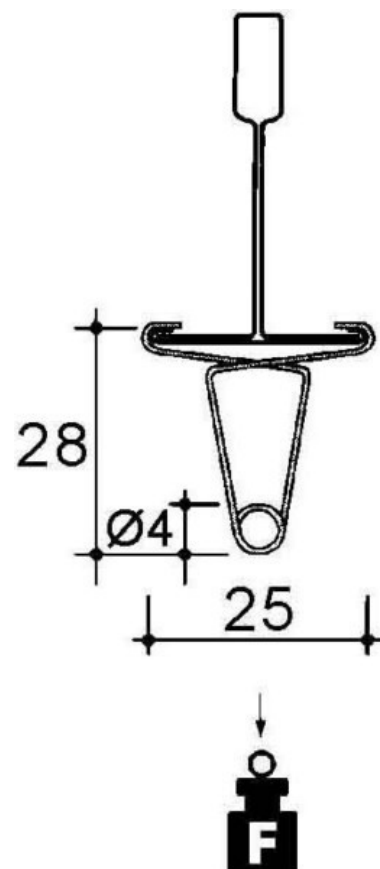

## Fixing clamp Clamp Hole LH-2515

### Allgemeine Informationen

Products_Model	ET0477603
EAN	4013339754588
Producer	Niadax
Producer-Model	LH-2515
Producer-Typ	LH-2515
min. Order	
Class	Befestigungsklammer

### Technische Informationen

Befestigungsart	
Anschlussart/-bauteil	
Scharnierend	
Scharnier justierbar	
Werkstoff	
Oberfläche	
Bruchlast	50N

[Fixing clamp Clamp Hole LH-2515 online kaufen](#)