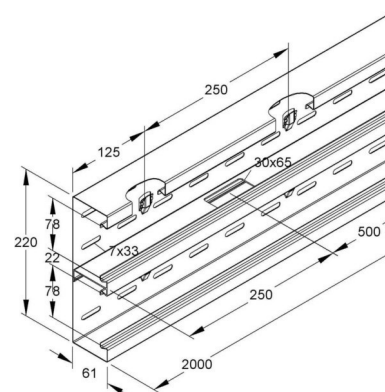

Technische Informationen

Breite	220mm
Tiefe	80mm
Länge	2000mm
Anzahl der Oberteile	
Oberteilbreite 1	78mm
Oberteilbreite 2	78mm
Symmetrisch	
Werkstoff	
Werkstoffgüte	
Halogenfrei	
Oberfläche	
Farbe	
Ausführung Rückwand (Innenseite)	
Schutzfolie	
Anzahl der steckbaren Trennwände	
Mit Kanalverbinder	
Montagelochung im Boden	
Montageart der Oberteile	
Mit Kabelhalteklammer	