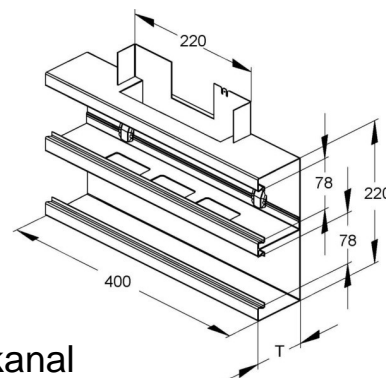

Tee for wall duct 220 mm 80 mm 220 mm DKT 220-78T80S

Allgemeine Informationen

| | |
|----------------|-------------------------------|
| Products_Model | ET5204517 |
| EAN | 4013339715602 |
| Producer | Niadax |
| Producer-Model | DKT 220-78T80 S |
| Producer-Typ | DKT 220-78T80 S |
| min. Order | |
| Class | T-Stück für Geräteeinbaukanal |

Technische Informationen

| | |
|-------------------------|-------|
| Breite | 220mm |
| Tiefe | 80mm |
| Breite der Abzweigung | 220mm |
| Anzahl der Oberteile | |
| Oberteilbreite 1 | 78mm |
| Oberteilbreite 2 | 0mm |
| Oberteilbreite 3 | 0mm |
| Symmetrisch | |
| Ausführung | |
| Werkstoff | |
| Werkstoffgüte | |
| Halogenfrei | |
| Oberfläche | |
| Farbe | |
| Schutzfolie | |
| Mit Kanalverbinder | |
| Montagelochung im Boden | |
| Mit Kabelhalteklammer | |

[Tee for wall duct 220 mm 80 mm 220 mm DKT 220-78T80S online kaufen](#)