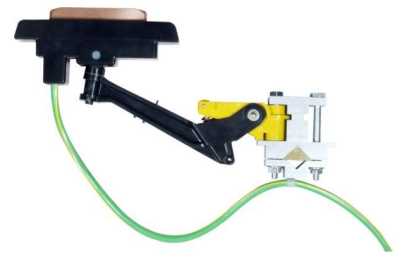

Tap off unit for busbar trunk 1 30 A 0133939/00

Allgemeine Informationen

Products_Model	ET1602821
EAN	
Producer	Vahle
Producer-Model	0133939/00
Producer-Typ	KST 100/30 PE
min. Order	
Class	Abgangskasten für Schienenverteiler

Technische Informationen

Anzahl der Leiter (ohne Erde)	
Polzahl	
Bemessungsstrom bei AC 50 H 30A	

[Tap off unit for busbar trunk 1 30 A 0133939/00 online kaufen](#)