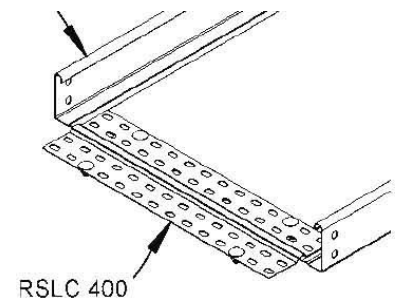

Connector for cable support system Longitudinal joint RSLC 100

Allgemeine Informationen

Products_Model	ET5403538
EAN	4013339917655
Producer	Niadax
Producer-Model	RSLC 100
Producer-Typ	RSLC 100
min. Order	
Class	Verbinder für Kabeltragsystem

Technische Informationen

Ausführung	
Gelenkverbinder horizontal	
Gelenkverbinder vertikal	
Verbindungsart	
Geeignet für Gitterrinne	
Geeignet für Kabelleiter	
Geeignet für Kabelrinne	
Geeignet für Kabeltragsystembreite	400...100mm
Werkstoff	
Rostfreier Stahl, gebeizt	
Werkstoffgüte	
Oberfläche	
Farbe	

[Connector for cable support system Longitudinal joint RSLC 100 online kaufen](#)