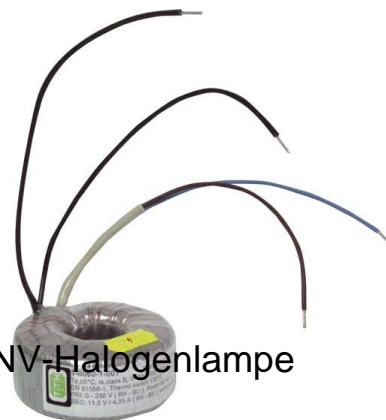

## Transformer for low voltage light system/low voltage halogen lam

### Allgemeine Informationen

Products_Model	ET1602549
EAN	
Producer	Trafo-Technik-Hoppecke
Producer-Model	6004608010
Producer-Typ	RKT230/11,5/80VA
min. Order	
Class	Trafo für NV-Lichtsystem/NV-Halogenlampe

### Technische Informationen

Art des Trafos	
Sicherheitstrafo	
Eingangsspannung	230...230V
Ausgangsspannung	11.5...11.5V
Leistung	80...80W
Dimmbar	
Kurzschlussicher	
Höhe	45mm
Durchmesser	82mm

[Transformer for low voltage light system/low voltage halogen lam online kaufen](#)