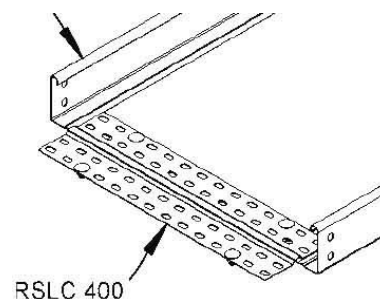

Connector for cable support system Longitudinal joint RSLC 300 F

Allgemeine Informationen

Products_Model	ET5403542
EAN	4013339919345
Producer	Niadax
Producer-Model	RSLC 300 F
Producer-Typ	RSLC 300 F
min. Order	
Class	Verbinder für Kabeltragsystem

Technische Informationen

Ausführung	Gelenkverbinder horizontal
Gelenkverbinder vertikal	
Verbindungsart	
Geeignet für Gitterrinne	
Geeignet für Kabelleiter	
Geeignet für Kabelrinne	
Geeignet für Kabeltragsystembreite	300...300mm
Werkstoff	Rostfreier Stahl, gebeizt
Werkstoffgüte	
Oberfläche	
Farbe	

[Connector for cable support system Longitudinal joint RSLC 300 F online kaufen](#)